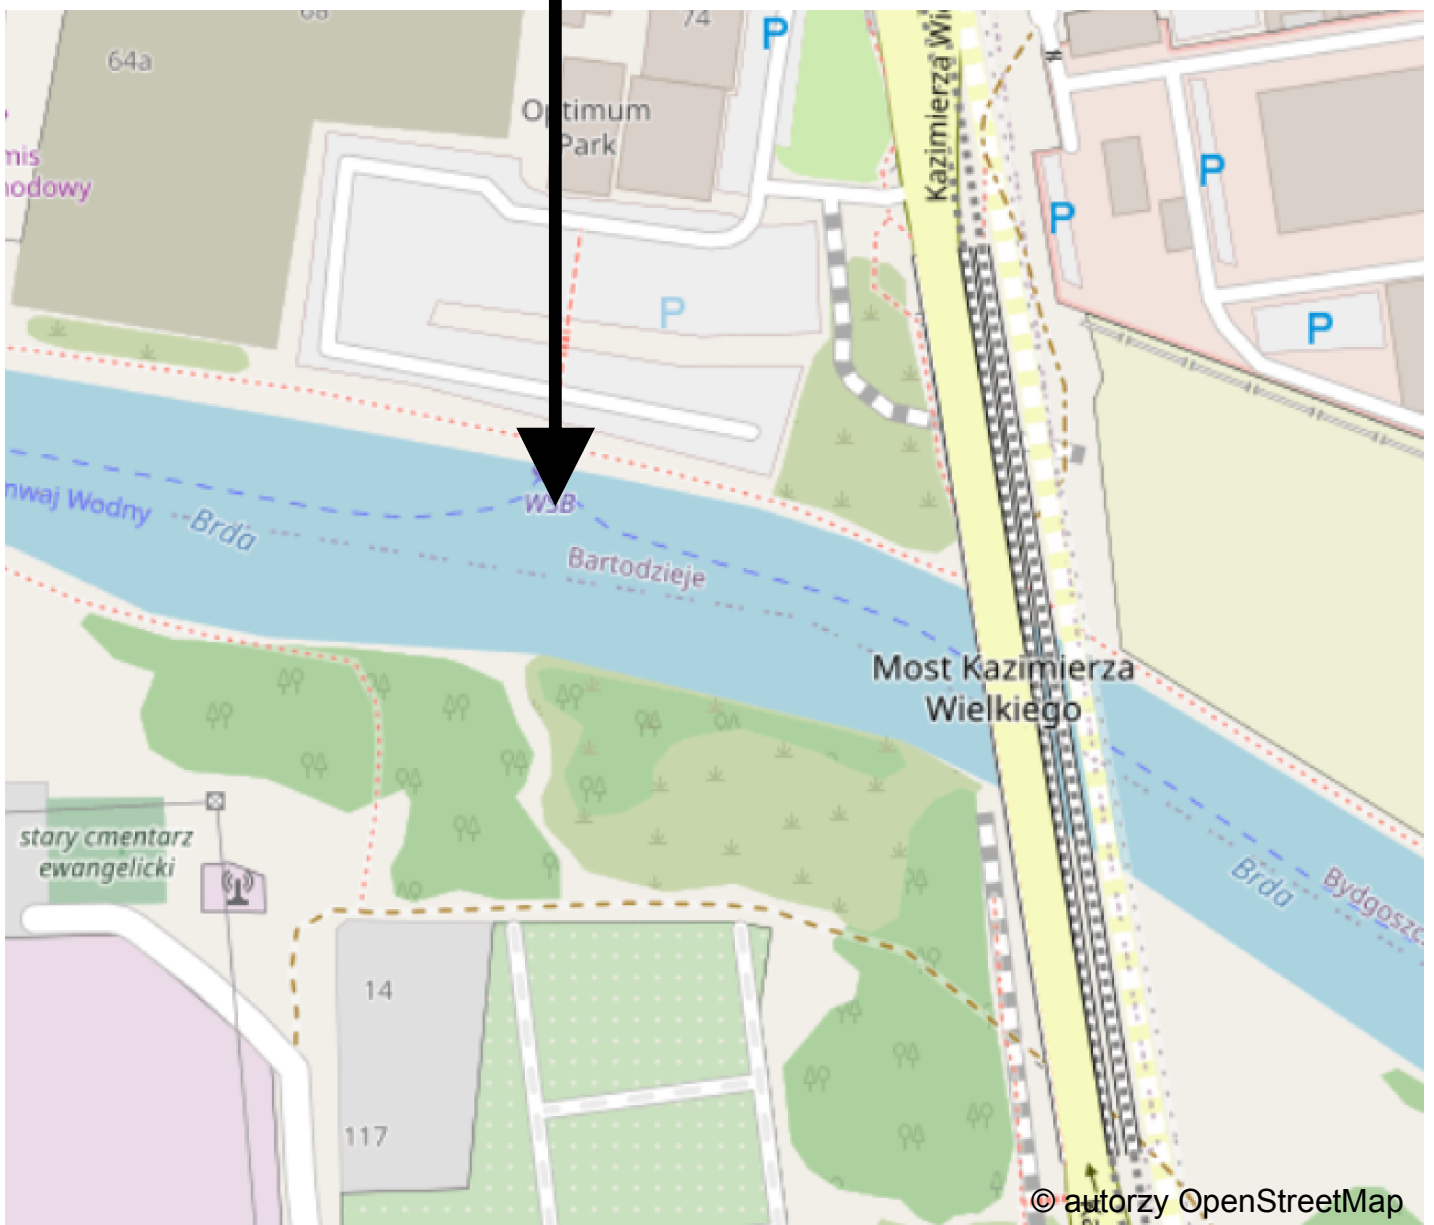

WIELKA WIOŚLARSKA

CO PUCHAR BRDY

start do biegów głównych
most kolejowy przy torze regatowym

1. start biegi główne

start do biegów otwartych
most Kazimierza Wielkiego

2. start biegi otwarte

start do biegu masters
na wysokości ul. Fordońska 24

3. start bieg masters
Oxford-Cambridge

5. meta

4. start biegi sprinterskie

bojki