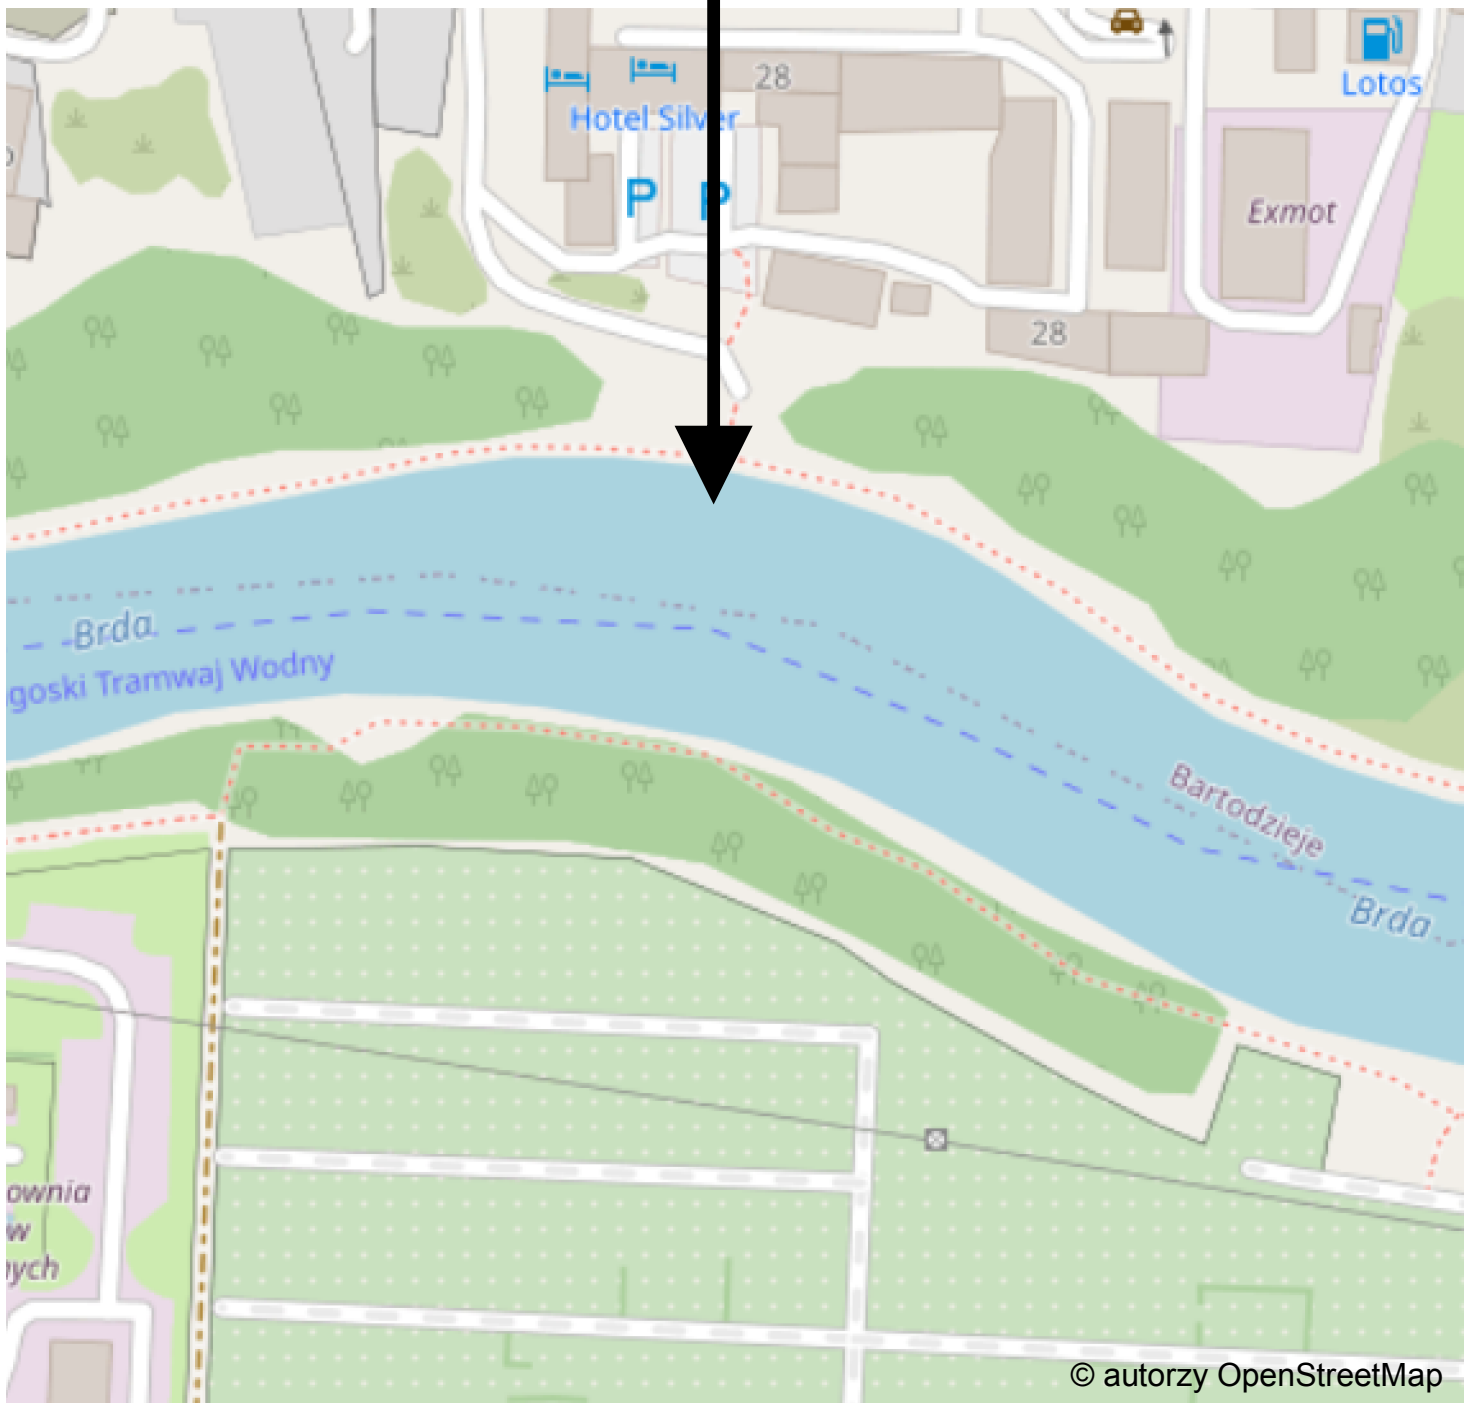

WIELKA WIOŚLARSKA

CO PUCHAR BRDY

start do biegów głównych
most kolejowy przy torze regatowym

1. start biegi główne

start do biegów otwartych
most Kazimierza Wielkiego

2. start biegi otwarte

start do biegu masters
na wysokości ul. Fordońska 24

3. start bieg masters
Oxford-Cambridge

5. meta

4. start biegi sprinterskie

bojki