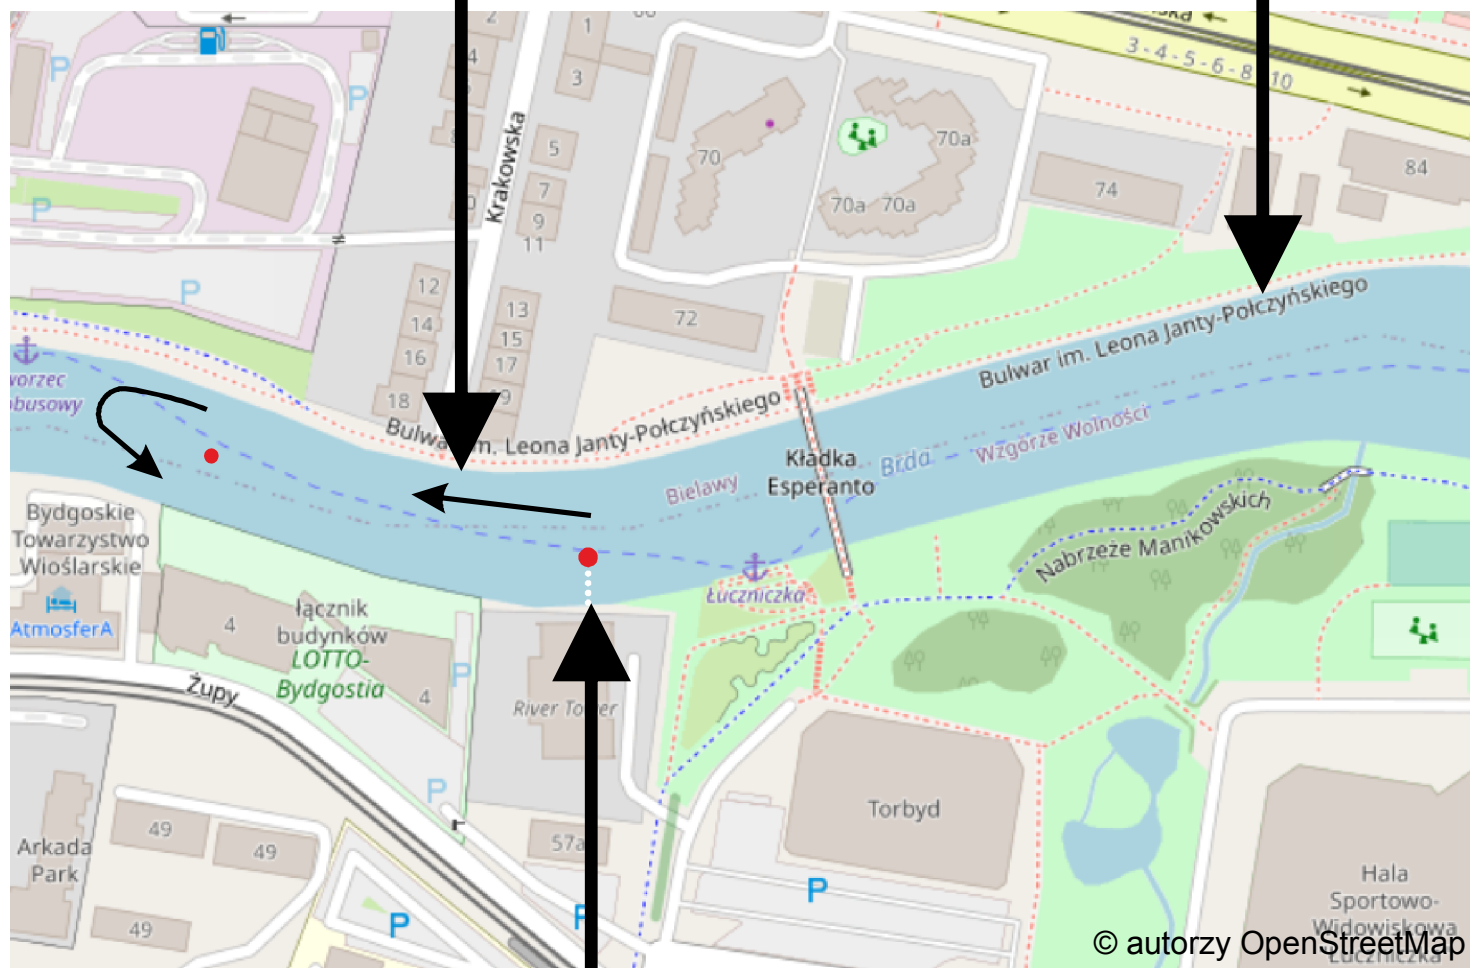

WIELKA WIOŚLARSKA

CO PUCHAR BRDY

start do biegów głównych
most kolejowy przy torze regatowym

1. start biegi główne

start do biegów otwartych
most Kazimierza Wielkiego

2. start biegi otwarte

start do biegu masters
na wysokości ul. Fordońska 24

3. start bieg masters
Oxford-Cambridge

5. meta

4. start biegi sprinterskie

bojki