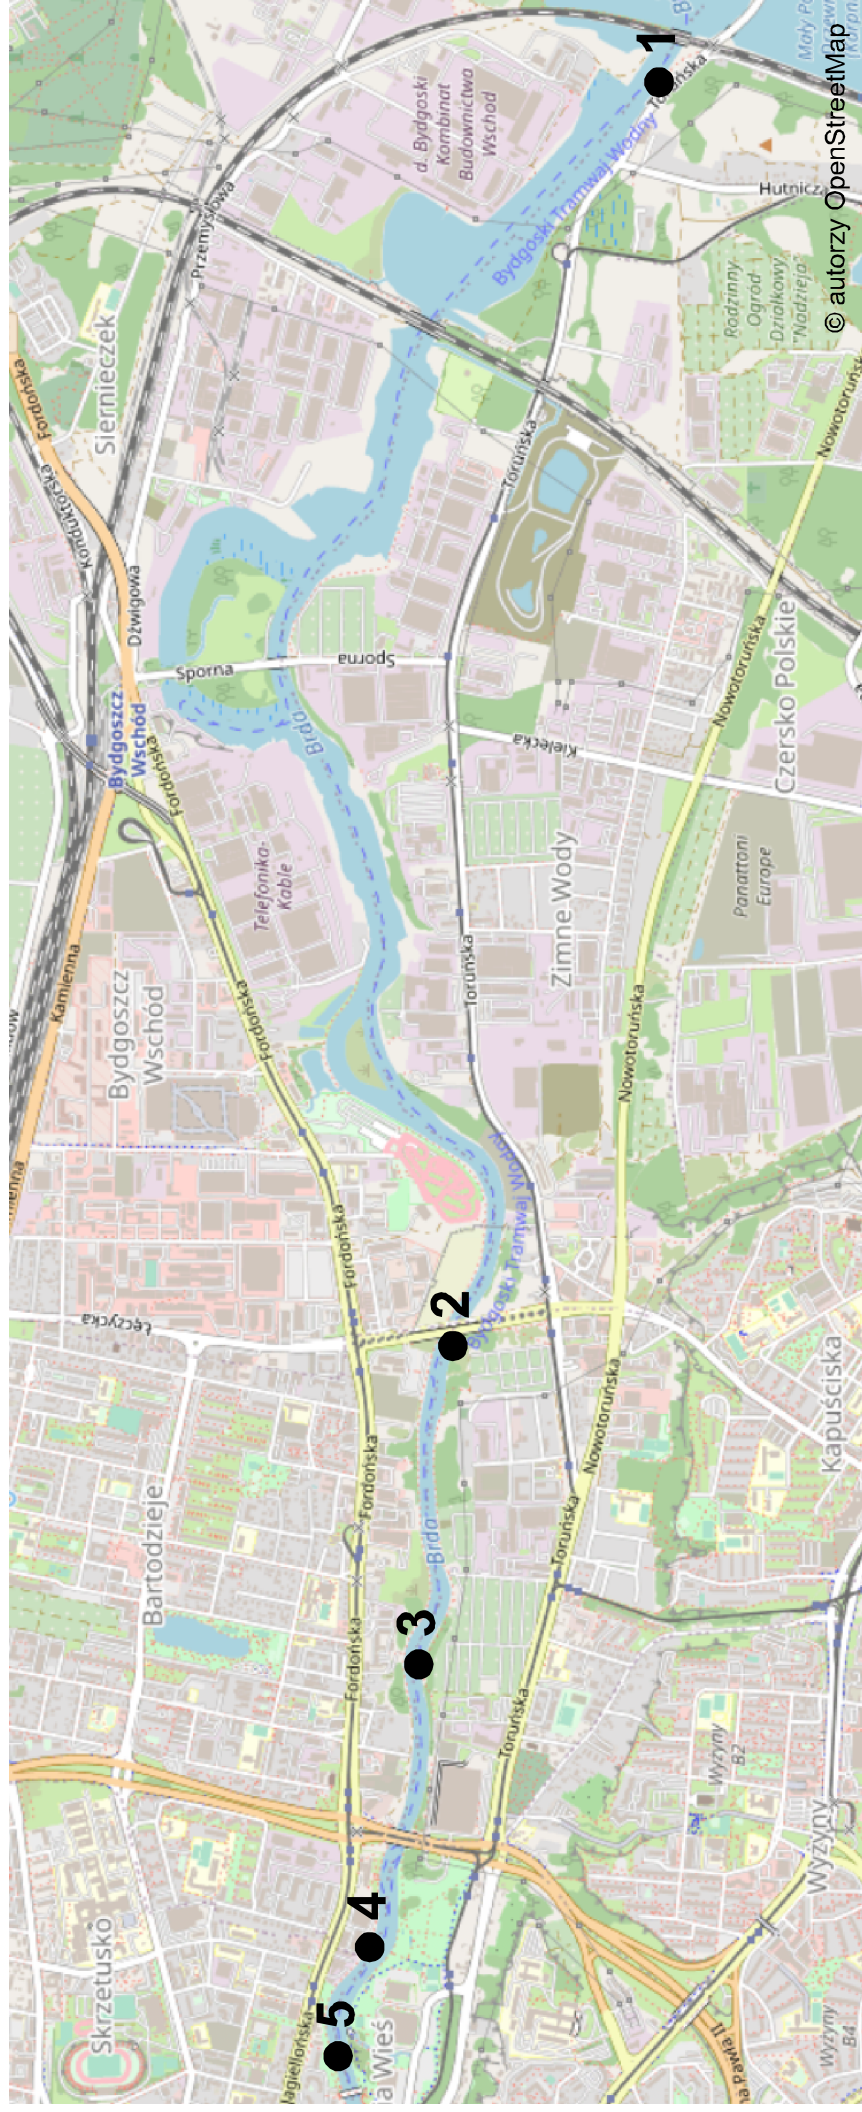

WIELKA WIOŚLARSKA

CO PUCHAR BRDY

start do biegów głównych
most kolejowy przy torze regatowym

1. start biegi główne

start do biegów otwartych
most Kazimierza Wielkiego

2. start biegi otwarte

start do biegu masters
na wysokości ul. Fordońska 24

3. start bieg masters
Oxford-Cambridge

5. meta

4. start biegi sprinterskie

bojki